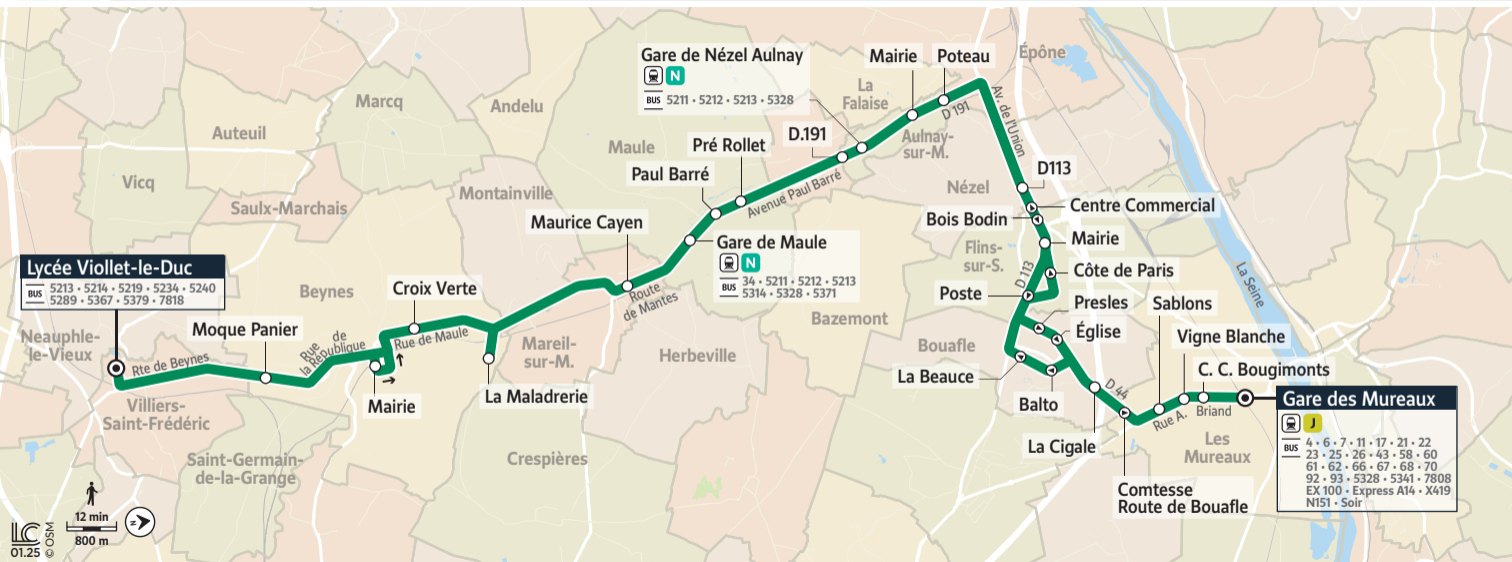

5237 VILLIERS-SAINT-FRÉDÉRIC Lycée Viollet-le-Duc ↔ Gare des MUREAUX

Lycée Viollet-le-Duc
 BUS 5213 • 5214 • 5219 • 5234 • 5240
 5289 • 5367 • 5379 • 7818

Gare de Nézel Aulnay
 N
 BUS 5211 • 5212 • 5213 • 5328

Gare de Maule
 N
 BUS 34 • 5211 • 5212 • 5213
 5314 • 5328 • 5371

Gare des Mureaux
 J
 BUS 4 • 6 • 7 • 11 • 17 • 21 • 22
 23 • 25 • 26 • 43 • 58 • 60
 61 • 62 • 66 • 67 • 68 • 70
 92 • 93 • 5328 • 5341 • 7808
 EX 100 • Express A14 • X419
 N151 • Soir